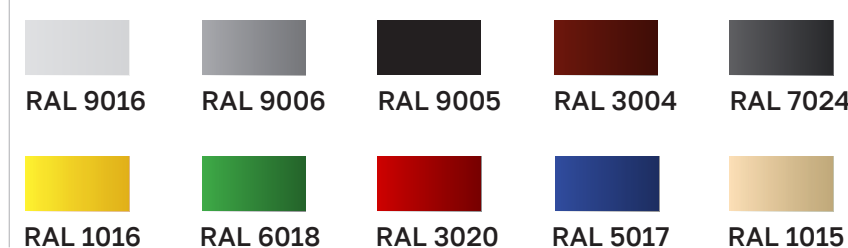

Индивидуальное исполнение

Покраска панелей в любые цвета по таблице RAL

Складская программа

Стандартные цвета

WOOD Паттерн фронтальной панели

WOOD отделка Egger