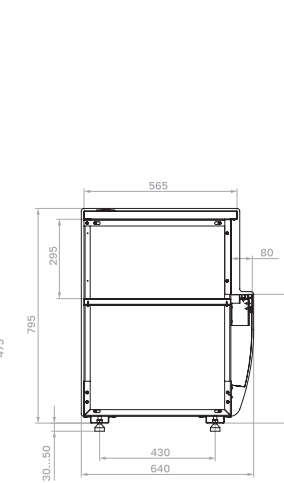

Технические характеристики K70

Модель	Габаритные размеры с боковинами, мм	Горизонтальная площадь экспозиции, м ²	Полезный (охлаждаемый) объем, м ³	Рабочая температура, °C
K70 VM 0,9-1 LIGHT (версия 2.0)	880x695x1265 (1315)	1,18	0,18	+6...+12
K70 VM 1,3-1 LIGHT (версия 2.0)	1330x695 x1265 (1315)	1,86	0,28	
K70 VM 0,6-2 STANDARD открытая (версия 2.0)	640x695x1260 (1310)	0,8	0,12	+4...+12
K70 VM 0,9-2 STANDARD открытая (версия 2.0)	880x695x1260 (1310)	1,16	0,17	
K70 VM 1,3-2 STANDARD открытая (версия 2.0)	1330x695 x1260 (1310)	1,84	0,28	
K70 VM 0,6-2 STANDARD открытая, горка	640x695x1260 (1310)	0,78	0,11	
K70 VM 0,9-2 STANDARD открытая, горка	880x695x1260 (1310)	1,1	0,17	
K70 VM 1,3-2 STANDARD открытая, горка	1330x695 x1260 (1310)	1,69	0,25	
K70 N 0,9-1 LIGHT (версия 2.0) (нейтральная)	880x695x1265 (1315)	1,18	-	-
K70 N 1,3-1 LIGHT (версия 2.0) (нейтральная)	1330x695 x1265 (1315)	1,86		
K70 N 0,9-1 LIGHT Bread (версия 2.0) (хлебная)	880x695x1265 (1315)	1,18	-	-
K70 N 1,3-1 LIGHT Bread (версия 2.0) (хлебная)	1330x695 x1265 (1315)	1,86		
K70 N 0,6-7 (прилавок)	640x640x795 (845)	-	-	-
K70 N 0,9-7 (прилавок)	880x640x795 (845)			
K70 N-8 (прилавок внешний угол)	890x590x795 (845)			

Холодильная

Холодильная открытая

Холодильная открытая горка

Нейтральная

Хлебная

Прилавок

Прилавок внешний угол

ОПЦИИ