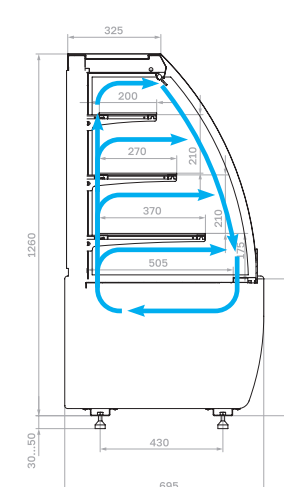

Холодильная открытая