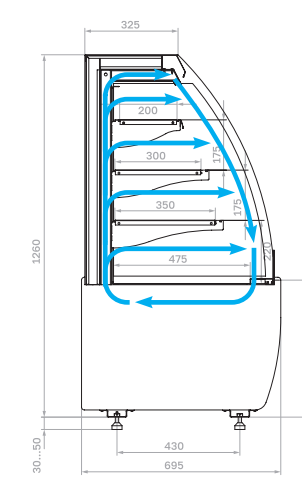

Технические характеристики K70

Модель	Габаритные размеры с боковинами, мм	Горизонтальная площадь экспозиции, м ²	Полезный (охлаждаемый) объем, м ³	Рабочая температура, °C
K70 VM 0,9-1 LIGHT (версия 2.0)	880x695x1265 (1315)	1,18	0,18	+6...+12
K70 VM 1,3-1 LIGHT (версия 2.0)	1330x695 x1265 (1315)	1,86	0,28	
K70 VM 0,6-2 STANDARD открытая (версия 2.0)	640x695x1260 (1310)	0,8	0,12	+4...+12
K70 VM 0,9-2 STANDARD открытая (версия 2.0)	880x695x1260 (1310)	1,16	0,17	
K70 VM 1,3-2 STANDARD открытая (версия 2.0)	1330x695 x1260 (1310)	1,84	0,28	
K70 VM 0,6-2 STANDARD открытая, горка	640x695x1260 (1310)	0,78	0,11	
K70 VM 0,9-2 STANDARD открытая, горка	880x695x1260 (1310)	1,1	0,17	
K70 VM 1,3-2 STANDARD открытая, горка	1330x695 x1260 (1310)	1,69	0,25	
K70 N 0,9-1 LIGHT (версия 2.0) (нейтральная)	880x695x1265 (1315)	1,18	-	-
K70 N 1,3-1 LIGHT (версия 2.0) (нейтральная)	1330x695 x1265 (1315)	1,86		
K70 N 0,9-1 LIGHT Bread (версия 2.0) (хлебная)	880x695x1265 (1315)	1,18	-	-
K70 N 1,3-1 LIGHT Bread (версия 2.0) (хлебная)	1330x695 x1265 (1315)	1,86		
K70 N 0,6-7 (прилавок)	640x640x795 (845)	-	-	-
K70 N 0,9-7 (прилавок)	880x640x795 (845)			
K70 N-8 (прилавок внешний угол)	890x590x795 (845)			

Холодильная

Холодильная открытая

Холодильная открытая горка

Нейтральная

Хлебная

Прилавок

Прилавок внешний угол

ОПЦИИ