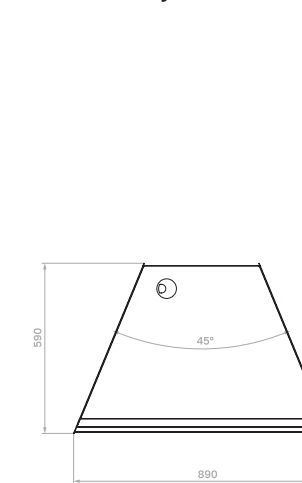

Технические характеристики K70

Модель	Габаритные размеры с боковинами, мм	Горизонтальная площадь экспозиции, м ²	Полезный (охлаждаемый) объем, м ³	Рабочая температура, °C
K70 VM 0,9-1 LIGHT (версия 2.0)	880x695x1265 (1315)	1,18	0,18	+6...+12
K70 VM 1,3-1 LIGHT (версия 2.0)	1330x695 x1265 (1315)	1,86	0,28	
K70 VM 0,6-2 STANDARD открытая (версия 2.0)	640x695x1260 (1310)	0,8	0,12	+4...+12
K70 VM 0,9-2 STANDARD открытая (версия 2.0)	880x695x1260 (1310)	1,16	0,17	
K70 VM 1,3-2 STANDARD открытая (версия 2.0)	1330x695 x1260 (1310)	1,84	0,28	
K70 VM 0,6-2 STANDARD открытая, горка	640x695x1260 (1310)	0,78	0,11	
K70 VM 0,9-2 STANDARD открытая, горка	880x695x1260 (1310)	1,1	0,17	
K70 VM 1,3-2 STANDARD открытая, горка	1330x695 x1260 (1310)	1,69	0,25	
K70 N 0,9-1 LIGHT (версия 2.0) (нейтральная)	880x695x1265 (1315)	1,18	-	-
K70 N 1,3-1 LIGHT (версия 2.0) (нейтральная)	1330x695 x1265 (1315)	1,86		
K70 N 0,9-1 LIGHT Bread (версия 2.0) (хлебная)	880x695x1265 (1315)	1,18	-	-
K70 N 1,3-1 LIGHT Bread (версия 2.0) (хлебная)	1330x695 x1265 (1315)	1,86		
K70 N 0,6-7 (прилавок)	640x640x795 (845)	-	-	-
K70 N 0,9-7 (прилавок)	880x640x795 (845)			
K70 N-8 (прилавок внешний угол)	890x590x795 (845)			

Холодильная

Холодильная открытая

Холодильная открытая горка

Нейтральная

Хлебная

Прилавок

Прилавок внешний угол

ОПЦИИ