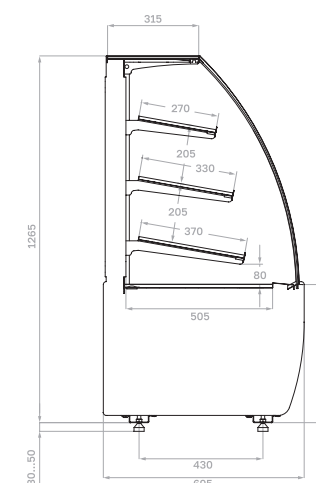

Технические характеристики K70

Модель	Габаритные размеры с боковинами, мм	Горизонтальная площадь экспозиции, м ²	Полезный (охлаждаемый) объем, м ³	Рабочая температура, °C
K70 VM 0,9-1 LIGHT (версия 2.0)	880x695x1265 (1315)	1,18	0,18	+6...+12
K70 VM 1,3-1 LIGHT (версия 2.0)	1330x695 x1265 (1315)	1,86	0,28	
K70 VM 0,6-2 STANDARD открытая (версия 2.0)	640x695x1260 (1310)	0,8	0,12	+4...+12
K70 VM 0,9-2 STANDARD открытая (версия 2.0)	880x695x1260 (1310)	1,16	0,17	
K70 VM 1,3-2 STANDARD открытая (версия 2.0)	1330x695 x1260 (1310)	1,84	0,28	
K70 VM 0,6-2 STANDARD открытая, горка	640x695x1260 (1310)	0,78	0,11	
K70 VM 0,9-2 STANDARD открытая, горка	880x695x1260 (1310)	1,1	0,17	
K70 VM 1,3-2 STANDARD открытая, горка	1330x695 x1260 (1310)	1,69	0,25	
K70 N 0,9-1 LIGHT (версия 2.0) (нейтральная)	880x695x1265 (1315)	1,18	-	-
K70 N 1,3-1 LIGHT (версия 2.0) (нейтральная)	1330x695 x1265 (1315)	1,86		
K70 N 0,9-1 LIGHT Bread (версия 2.0) (хлебная)	880x695x1265 (1315)	1,18	-	-
K70 N 1,3-1 LIGHT Bread (версия 2.0) (хлебная)	1330x695 x1265 (1315)	1,86		
K70 N 0,6-7 (прилавок)	640x640x795 (845)	-	-	-
K70 N 0,9-7 (прилавок)	880x640x795 (845)			
K70 N-8 (прилавок внешний угол)	890x590x795 (845)			

Холодильная

Холодильная открытая

Холодильная открытая горка

Нейтральная

Хлебная

Прилавок

Прилавок внешний угол

ОПЦИИ