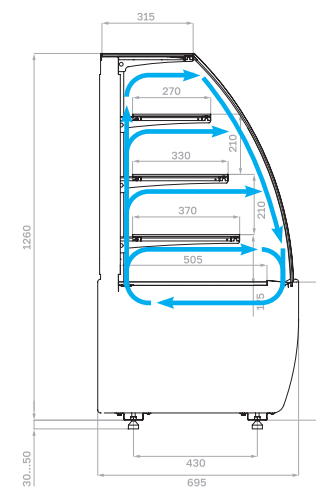

Технические характеристики K70

Модель	Габаритные размеры с боковинами, мм	Горизонтальная площадь экспозиции, м²	Полезный (охлаждаемый) объем, м³	Рабочая температура, °C
K70 VM 0,9-1 LIGHT (версия 2.0)	880x695x1265 (1315)	1,18	0,18	+6...+12
K70 VM 1,3-1 LIGHT (версия 2.0)	1330x695 x1265 (1315)	1,86	0,28	
K70 VM 0,6-2 STANDARD открытая (версия 2.0)	640x695x1260 (1310)	0,8	0,12	+4...+12
K70 VM 0,9-2 STANDARD открытая (версия 2.0)	880x695x1260 (1310)	1,16	0,17	
K70 VM 1,3-2 STANDARD открытая (версия 2.0)	1330x695 x1260 (1310)	1,84	0,28	
K70 VM 0,6-2 STANDARD открытая, горка	640x695x1260 (1310)	0,78	0,11	
K70 VM 0,9-2 STANDARD открытая, горка	880x695x1260 (1310)	1,1	0,17	
K70 VM 1,3-2 STANDARD открытая, горка	1330x695 x1260 (1310)	1,69	0,25	
K70 N 0,9-1 LIGHT (версия 2.0) (нейтральная)	880x695x1265 (1315)	1,18	-	-
K70 N 1,3-1 LIGHT (версия 2.0) (нейтральная)	1330x695 x1265 (1315)	1,86		
K70 N 0,9-1 LIGHT Bread (версия 2.0) (хлебная)	880x695x1265 (1315)	1,18	-	-
K70 N 1,3-1 LIGHT Bread (версия 2.0) (хлебная)	1330x695 x1265 (1315)	1,86		
K70 N 0,6-7 (прилавок)	640x640x795 (845)	-	-	-
K70 N 0,9-7 (прилавок)	880x640x795 (845)			
K70 N-8 (прилавок внешний угол)	890x590x795 (845)			

Холодильная