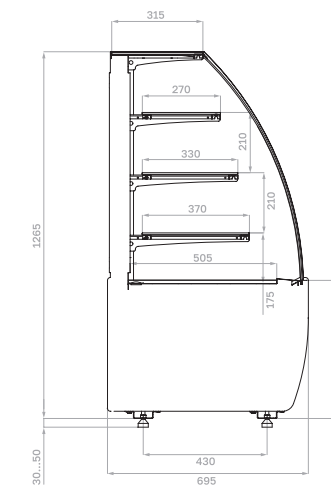

Технические характеристики K70

Модель	Габаритные размеры с боковинами, мм	Горизонтальная площадь экспозиции, м ²	Полезный (охлаждаемый) объем, м ³	Рабочая температура, °C
K70 VM 0,9-1 LIGHT (версия 2.0)	880x695x1265 (1315)	1,18	0,18	+6...+12
K70 VM 1,3-1 LIGHT (версия 2.0)	1330x695 x1265 (1315)	1,86	0,28	
K70 VM 0,6-2 STANDARD открытая (версия 2.0)	640x695x1260 (1310)	0,8	0,12	+4...+12
K70 VM 0,9-2 STANDARD открытая (версия 2.0)	880x695x1260 (1310)	1,16	0,17	
K70 VM 1,3-2 STANDARD открытая (версия 2.0)	1330x695 x1260 (1310)	1,84	0,28	
K70 VM 0,6-2 STANDARD открытая, горка	640x695x1260 (1310)	0,78	0,11	
K70 VM 0,9-2 STANDARD открытая, горка	880x695x1260 (1310)	1,1	0,17	
K70 VM 1,3-2 STANDARD открытая, горка	1330x695 x1260 (1310)	1,69	0,25	
K70 N 0,9-1 LIGHT (версия 2.0) (нейтральная)	880x695x1265 (1315)	1,18	-	-
K70 N 1,3-1 LIGHT (версия 2.0) (нейтральная)	1330x695 x1265 (1315)	1,86		
K70 N 0,9-1 LIGHT Bread (версия 2.0) (хлебная)	880x695x1265 (1315)	1,18	-	-
K70 N 1,3-1 LIGHT Bread (версия 2.0) (хлебная)	1330x695 x1265 (1315)	1,86		
K70 N 0,6-7 (прилавок)	640x640x795 (845)	-	-	-
K70 N 0,9-7 (прилавок)	880x640x795 (845)			
K70 N-8 (прилавок внешний угол)	890x590x795 (845)			

Холодильная

Холодильная открытая

Холодильная открытая горка

Нейтральная

Хлебная

Прилавок

Прилавок внешний угол

ОПЦИИ