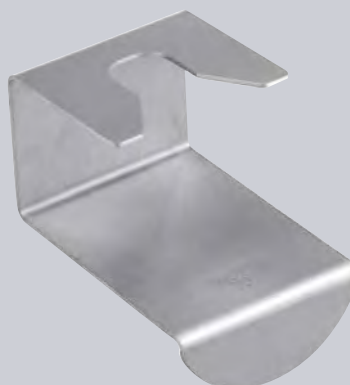

5350/60

h 60 mm
COFFEE DOSING CUP.
Coffee dosing cup
Дозатор кофе

680

PORTA GRUPPO.
Tamping stand.
Подставка для
темперовки.

680/KT

SET PORTA GRUPPO
Tamping stand kit.
Набор для темперовки.

8210

PORTA GRUPPO.
Tamping stand.
Подставка для
темперовки.