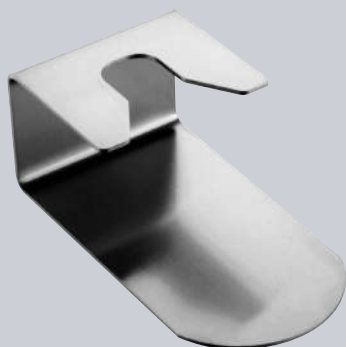

5350/60

h 60 mm
COFFEE DOSING CUP.
Coffee dosing cup
Дозатор кофе

680

PORTA GRUPPO.
Tamping stand.
Подставка для
темперовки.

680/KT

SET PORTA GRUPPO
Tamping stand kit.
Набор для темперовки.

8210

PORTA GRUPPO.
Tamping stand.
Подставка для
темперовки.