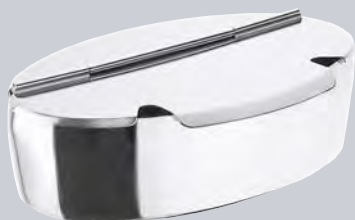

405

20x13 cm

ZUCCHIERA DA BAR OVALE.

Oval sugar bowl.

Сахарница овальная для бара.