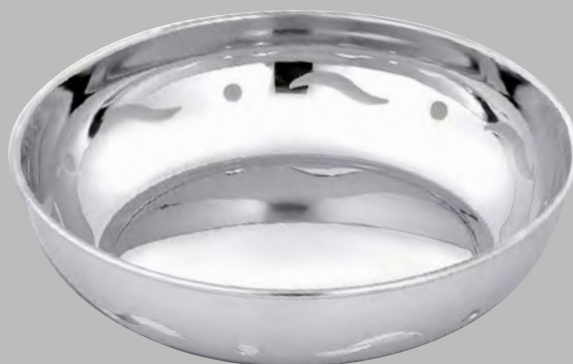

Round bread basket.

Хлебница круглая DORICO.

562

25x18 cm

CESTINO PANE DORICO OVALE TRAFORATO.

Oval open-work bread basket.

Хлебница овальная
перфорированная.

563

25x18 cm

CESTINO PANE DORICO OVALE.

Oval bread basket.

Хлебница овальная DORICO.

1400

Ø 22 cm

CESTINO PANE.
Bread basket.

Корзина круглая перфорированная.