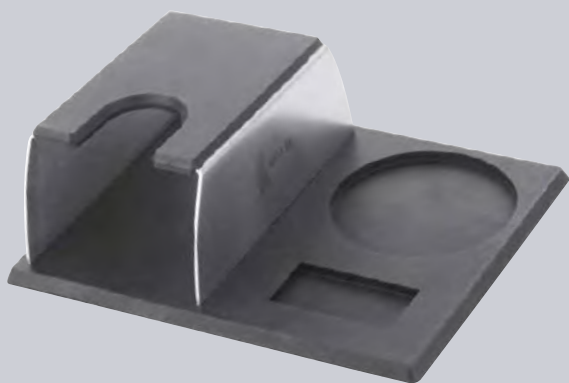

680

PORTA GRUPPO.
Tamping stand.
Подставка для
темперовки.

680/KT

SET PORTA GRUPPO
Tamping stand kit.
Набор для темперовки.

8210

PORTA GRUPPO.
Tamping stand.
Подставка для
темперовки.

8210/P

PORTA GRUPPO.
Tamping stand.
Подставка для
темперовки.

8217

SUPPORTO PORTA FILTRO ROSSO.
Red tamping stand
Подставка для портафилтра красная

8215

SUPPORTO PORTA FILTRO NERO.
Black tamping stand
Подставка для портафилтра чёрная