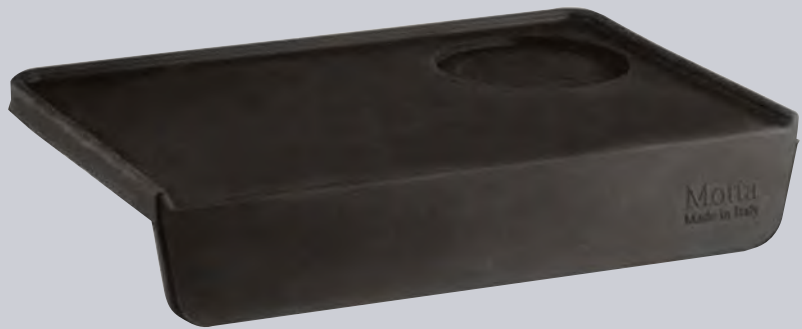

265

TAMPING MAT.
Коврик для темперовки
24x16 cm